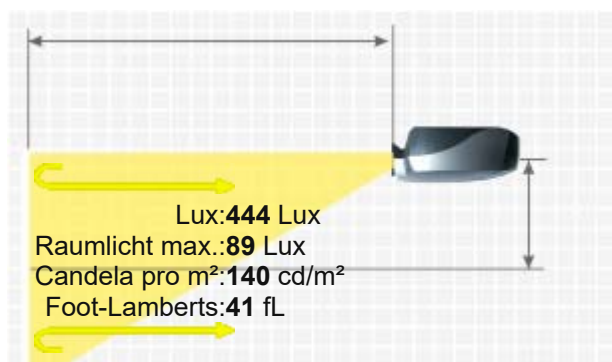

Licht Lebensdauer
 20000 Std.

Betriebskosten
 0,00 € da Laser

Focus
 autofocus

Zoom
 Kein Zoom

Objektiv
 -

Projektionsverhältnis
 -

Audio	2 x 15W JBL + Dolby Audio
Anschlüsse	HDMI (ARC) in Mini Jack Audio out USB in RJ45 in Bluetooth 5.1
Deckenmontage	JA
Stromverbrauch	-
Maße BxHxT	290 x 83 x 223 mm (11,4"x3,3"x8,8") 5.37 L/dm ³
Betriebsgeräusch	27dB

Gewicht	1,80 kg / 2,2 lbs.
Keystone-Korrektur	-
Ausleuchtung	90%
Frequenz	-
Foot-Lamberts	41 fL / max. 321 cm Bildbreite
Candela pro m ²	143.5 cd/m ²

Ausstattung (Extras)	<ul style="list-style-type: none"> ■ Full HD 1080P kompatibel ■ Integrierter Mediaplayer ■ Passwortschutz ■ W-Lan Netzwerk kompatibel. ■ Lan Netzwerk kompatibel. ■ Kurzdistanz Projektor ■ Umgebungslichtsensor (Ambient Light Sensor). ■ Android (Google TV + Voice Control) ■ Auto 4P Keystone ■ MEMC ■ Game Mode & ■ 8804; 40ms (AK off)
Screen Mirroring	Chromecast (built in)
Baujahr	2025 // Letzte Datenänderung: 2025-02-10 Angelegt: 2025-01-16 11:22:32