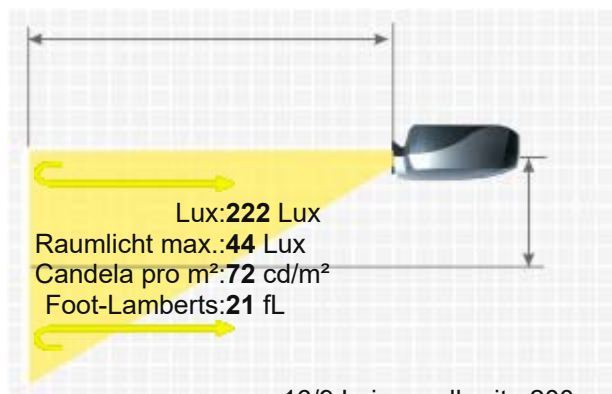

# Wanbo T2 Ultra

Der T2 Ultra LED LCD Projektor von Wanbo hat 500 Ansi-Lumen einen Kontrast von 2500:1 und eine HDTV 1920 x 1080 Auflösung. Eine LED Lebensdauer von 20000 Stunden gibt der Hersteller an, was bei einem täglichen schauen von 4 Stunden über 13.7 Jahre wären. Eine eingebaute horizontale und vertikale Keystone-Korrektur bringt Freiheit beim Aufstellen des Projektors.

227 cm Bildbreite wird der Projektor gut ausleuchten können. Wenn Raumlicht vorhanden ist dann sollte die Bildbreite aber am besten 151 cm nicht überschreiten. Durch Google TV wird der Projektor in ein smartes Entertainment-Center mit unzähligen Funktionen. Der Projektor hat eine Chromecast, Airplay, Miracast Screen Mirroring-Unterstützung, die es ermöglicht über WLAN Videos in hoher Auflösung und Surround-Sound von Smartphones, Tablets und PCs mit Android, Windows oder iOS direkte Wiederzugeben. Des Weiteren ist er Full HD 1080P kompatibel. Mit nur 30 Dezibel Betriebsgeräusch ist das Modell im Vergleich zu anderen schon sehr leise.

Deckenmontage RJ45  
Stromverbrauch 65W  
Maße BxHxT -  
Betriebsgeräusch 30dB

Gewicht 1,50 kg / 2,2 lbs.  
Keystone-Korrektur Vert.: +/-30° automatisch  
Hori.: +/-30°  
Ausleuchtung -  
Frequenz -  
Foot-Lamberts 21 fL / max. 227 cm Bildbreite  
Candela pro m<sup>2</sup> 73.5 cd/m<sup>2</sup>