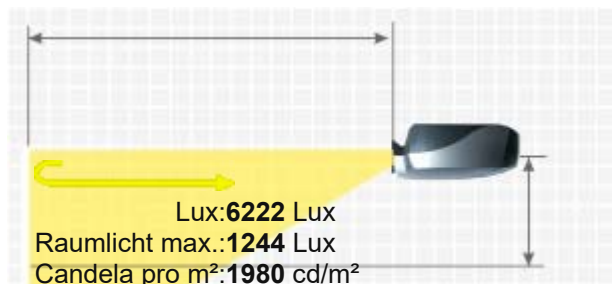

Vivitek DU8053Z

VIVITEK DU8053Z

Kurze Vorstellung des Vivitek DU8053Z. Der DLP Laser Projektor hat eine WUXGA 1920 x 1200 Auflösung und einen Kontrast von 3000000:1. Durch den Laser ist der Projektor mit 20000 Stunden Licht Lebensdauer angegeben, was bei einem täglichen schauen von 4 Stunden über 13.7 Jahre wären. Der Projektor bietet auch eine Lens Shift Funktion zur flexiblen Projektions-Anpassung ohne Qualitätsverlust an.

Eine Bildbreite von bis zu 1202 cm ist möglich, wenn die Bildbreite kleiner ist (wir empfehlen max. 801 cm) sind auch Räume mit Restlicht kein Problem. Sollte die Bildbreite nicht ausreichen, bietet der Projektor eine integrierte Edge Blending Software an, mit dieser können mehrere Projektoren ein großes Bild zusammen projizieren.

Des Weiteren ist er Full HD 1080P und 4K (komprimiert) sowie 3D kompatibel, und somit können alle aktuell angebotene Blu-ray Formate vom Projektor erkannt werden.

Kurzvorstellung Beta 2.5

Projektionssystem

1 x 0,8" DLP Chip
WUXGA 16/9 Ti Digital Light Processing Chip

Ansi-Lumen	Projektor	14000	Leinwand	6222 Lux (bei 200 cm Leinwand)
Kontrast	Projektor	3000000:1 full on/off	Leinwand	3000000:1 full on/off
Schwarzwert	Projektor	0,0047 min. Lumen	Leinwand	0,002 min. Lumen
Offset		-