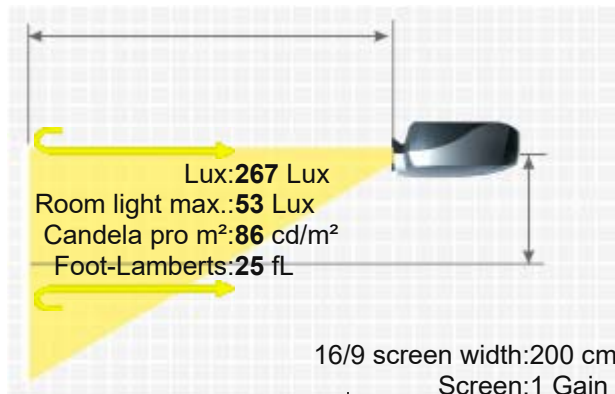

Ceiling Mounting

Yes

Power 90W
Size WxHxD 224,8 x 91,9 x 179,8 mm (8,8"x3,6"x7") 3,65 L/dm³
Operating Noise -

Weight 2,67 kg / 4,41 lbs.
Keystone Vert.: +/-50°
Hori.: +/-50°

Illumination -

Frequenz -

Foot-Lamberts 25 fL / max. 249 cm screen width
86 cd/m²