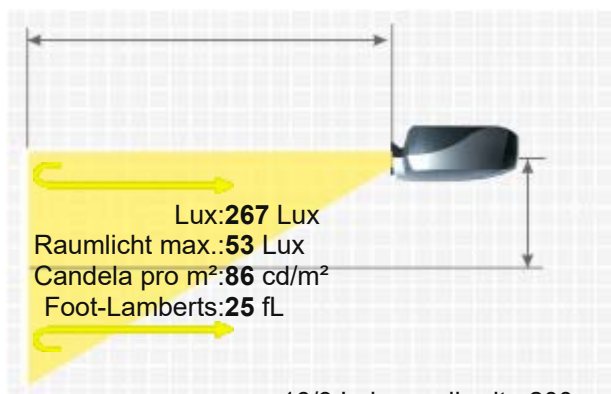

Zoom

Kein Zoom 50%-100% Digital

Objektiv

-

Projektionsverhältnis

-

Audio

Eingebaute Lautsprecher

16/9 Leinwandbreite: 200 cm  
Leinwand : 1 Gain

Anschlüsse 2x HDMI in  
AV in  
Mini Jack Audio out  
2x USB in  
Bluetooth 5.2

Deckenmontage JA

Stromverbrauch 90W

Maße BxHxT 224,8 x 91,9 x 179,8 mm (8,8"x3,6"x7") 3.65 L/dm<sup>3</sup>