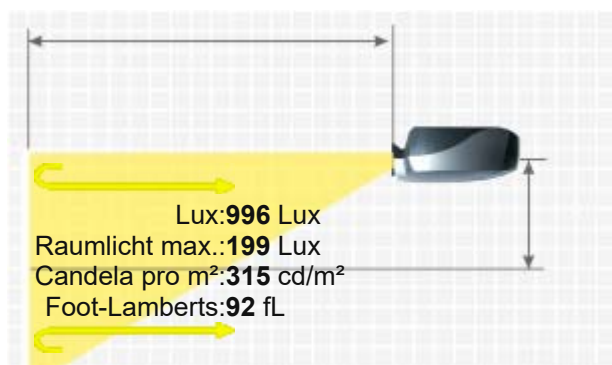

Valerion VisionMaster Plus 2

Der VisionMaster Plus 2 3D Laser DLP Projektor von Valerion hat 2240 Ansi-Lumen einen Kontrast von 10000:1 und eine UHD (4K2K) 3840 x 2160 Auflösung. Eine Laser Lebensdauer von 25000 Stunden gibt der Hersteller an, was umgerechnet über 17.1 Jahre bei 4 Stunden täglich wären. Inklusiv eines integrierten Mediaplayer, mit dem sich Dateien dirtekt abspielen lassen.

Da Valerion die Helligkeit des Projektors in Lumen angibt, haben wir einen ca. Ansi-Lumen Wert in dem Fall errechnet. Eine Bildbreite von bis zu 481 cm ist möglich, da der Projektor 2240 Ansi-Lumen hat. Wenn Raumlicht vorhanden ist dann sollte das Bild jedoch max. 321 cm breit sein. Durch Google TV wird der Projektor zu einem vielseitigen Medienhub, der nahtlos in ein Smart Home integriert werden kann. Der Projektor hat eine Chromecast, Airplay, Miracast Screen Mirroring-Unterstützung, die es ermöglicht über WLAN Videos in hoher Auflösung und Surround-Sound von Smartphones, Tablets und PCs mit Android, Windows oder iOS direkte Wiederzugeben. Dazu kommt, dass Dank der Bluetooth-Funktion der Projektor flexibel mit anderen Lautsprechern gekoppelt werden kann. Das Modell ist auch Full HD 1080P und 4K kompatibel.

Audio 2 x 12W 16/9 Leinwandbreite:200 cm
Leinwand :1 Gain

- 2x HDMI 2.1 in
- HDMI 2.0 (eARC) in
- USB-A 2.0 in
- USB-A 3.0 in
- S/PDIF
- Audio Mini Jack out
- RJ45
- Bluetooth 5.2

Anschlüsse

Deckenmontage JA
 Stromverbrauch -
 Maße BxHxT -
 Betriebsgeräusch -

Gewicht -
 Keystone-Korrektur -
 Ausleuchtung -
 Frequenz -
 Foot-Lamberts 92 fL / max. 481 cm Bildbreite
 Candela pro m² 322 cd/m²

- Full HD 1080P kompatibel
- Integrierter Mediaplayer
- Automatische und manuelle vertikale Keystone-Korrektur
- High Dynamic Range (HDR)
- W-Lan Netzwerk kompatibel.
- Lan Netzwerk kompatibel.