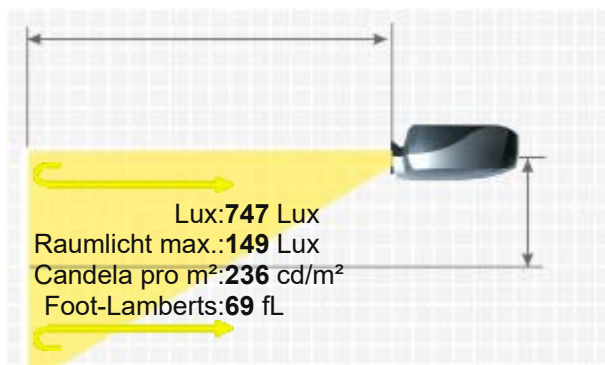

Kurzvorstellung Beta 2.5

Projektionssystem

1 x 0,47" DMD DLP Chip
 HDTV 16/9 Ti Digital Light Processing Chip

Ansi-Lumen	Projektor	ca. 1680 / 1500 Iso Lumen	Leinwand	747 Lux (bei 200 cm Leinwand)
Kontrast		10000:1		10000:1
Schwarzwert		0,1680 min. Lumen		0,075 min. Lumen
Offset		-		
Auflösung		UHD (4K2K) 3840 x 2160 8.294.400 Pixel / FHD E-Shift		
Wiedergabesignale		Pal, SECAM, NTSC, HDTV 720p, 1080i, 1080p, 4K UHD, EDTV 480p, 576p Mediaplayer Formate: AV1, AVS, AVS2, HEVC, VP9, H.264, H.265, H.266, SHVC		
3D Kompatibilität		Frame Sequential (3D Ready)		
Einsatzgebiet		Heimkino | Gaming | Kleine Bildbreite oder Räume mit sehr wenig Raumlicht unter 100 Lumen..		
Lichtquelle		RGB Laser		
Licht Lebensdauer		25000+ Std.		
Betriebskosten		0,00 € da Laser		
Focus		autofocus		
Zoom		Kein Zoom		
Objektiv		-		
Projektionsverhältnis		-