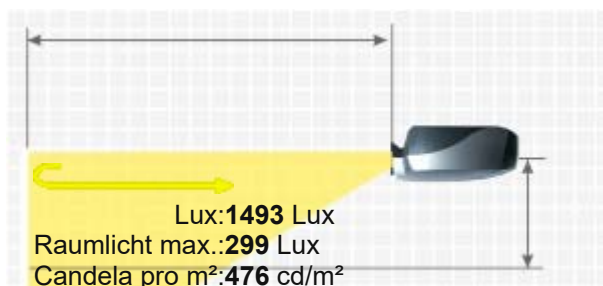

Da Valerion die Helligkeit des Projektors in Lumen angibt, haben wir einen ca. Ansi-Lumen Wert in dem Fall errechnet. Eine Bildbreite von bis zu 589 cm ist möglich, da der Projektor 3360 Ansi-Lumen hat. Wenn Raumlicht vorhanden ist dann sollte das Bild jedoch max. 393 cm breit sein. Durch Google TV wird der Projektor zu einem vielseitigen Medienhub, der nahtlos in ein Smart Home integriert werden kann. Da der Projektor Chromecast, Airplay, Miracast Screen Mirroring Signale erkennt, ist es möglich von einem Smartphone, Tablet, PC (Android, Windows und iOS) Videos mit einer hohen Auflösung und Surround-Sound über WLAN direkt abzuspielen. Dazu kommt, dass die Bluetooth Möglichkeit eine nützliche Ergänzung für den Projektor ist, insbesondere für die kabellose Audioübertragung. Des Weiteren ist er Full HD 1080P und 4K kompatibel.

Kurzvorstellung

Beta 2.5

Projektionssystem

 1 x 0,47" DMD DLP Chip
HDTV 16/9 Ti Digital Light Processing Chip

Ansi-Lumen	Projektor	ca. 3360 / 3000 Iso Lumen	Leinwand	1493 Lux (bei 200 cm Leinwand)
Kontrast		15000:1		15000:1
Schwarzwert		0,2240 min. Lumen		0,1 min. Lumen
Offset		-		
Auflösung		UHD (4K2K) 3840 x 2160 8.294.400 Pixel / FHD E-Shift		
Wiedergabesignale		Pal, SECAM, NTSC, HDTV 720p, 1080i, 1080p, 4K UHD, EDTV 480p, 576p Mediaplayer Formate: AV1, AVS, AVS2, HEVC, VP9, H.264, H.265, H.266, SHVC		
3D Kompatibilität		Frame Sequential (3D Ready)		
Einsatzgebiet		Heimkino Gaming Mittlere Bildbreite oder Räume mit etwas mehr Raumlicht max 200 Lumen.		
Lichtquelle		RGB Laser		
Licht Lebensdauer		25000 Std.		
Betriebskosten		0,00 € da Laser		
Focus		autofocus		
Zoom		motorisch 1.67		
Objektiv		-		

Foot-Lamberts: 139 fL

Projektionsverhältnis -

Audio 2 x 12W

16/9 Leinwandbreite: 200 cm
Leinwand : 1 Gain

- 2x HDMI 2.1 in
- HDMI 2.0 (eARC) in
- USB-A 2.0 in
- USB-A 3.0 in
- Audio Mini Jack out
- S/PDIF
- RJ45
- Bluetooth 5.2