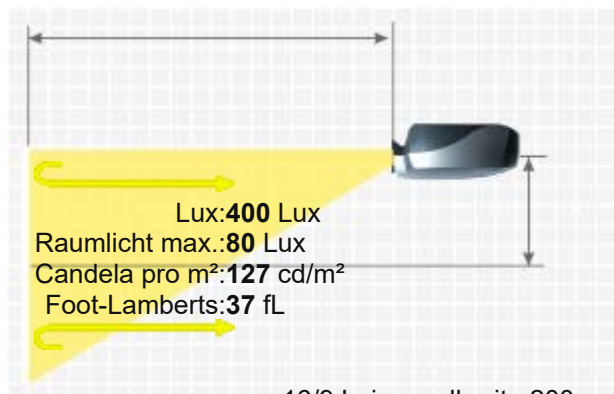

-

Projektionsverhältnis

-

Audio

2 x 15W DSP

16/9 Leinwandbreite: 200 cm
Leinwand : 1 Gain

2x HDMI in
Mini Jack Audio in und out
2x USB in
Bluetooth 5.3

Anschlüsse