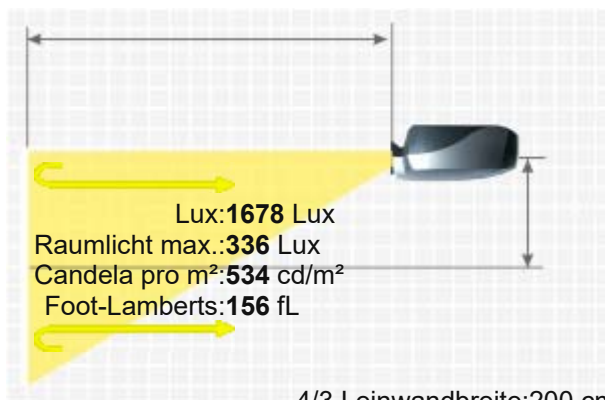

Kontrast

Projektor - Leinwand -

Schwarzwert

Projektor - Leinwand -

Offset

Projektor - Leinwand -

Auflösung

UHD (4K+2K+) 4096 x 2400
9.830.400 Pixel / (8K) 7680 X 4320 mit E-Shift

Zoom

-

Objektiv

-

Projektionsverhältnis

-

Audio

100W 8,2,2 + Dolby Atmos

4/3 Leinwandbreite: 200 cm
Leinwand : 1 Gain

Anschlüsse befinden sich an der One Connect Box:

Anschlüsse

HDMI 2.1 in
S/PDIF
RJ45

Deckenmontage

JA

Stromverbrauch

-