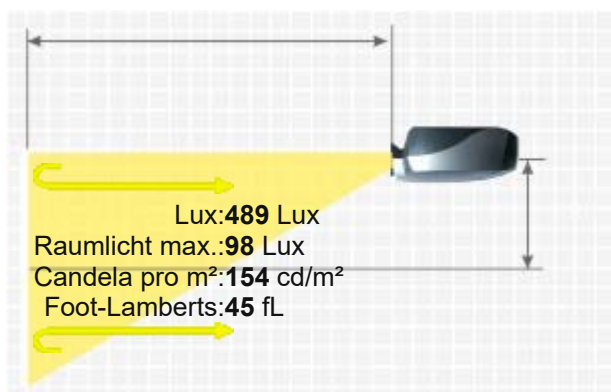

0,00 € da LED

Focus

manuell

Zoom

Kein Zoom

Objektiv

-

Projektionsverhältnis

-

Audio

2 x 10W Dolby Audio

16/9 Leinwandbreite: 200 cm
Leinwand : 1 Gain

2x HDMI in
2x USB-A in
Bluetooth 5.1

Anschlüsse

Deckenmontage	-
Stromverbrauch	-
Maße BxHxT	210 x 177 x 210 mm (8,3"x7"x8,3") 7.81 L/dm ³
Betriebsgeräusch	-