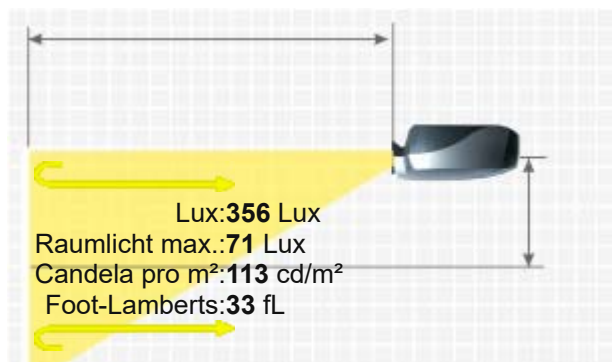

-

Projektionsverhältnis

-

Audio	2 x 10W Stereo
Anschlüsse	2x HDMI(2.0 und CEC unterstützt) in AV Mini Jack Audio in und out 2x USB in RS232C Din 9 pin in RJ45 in Bluetooth 5.1
Deckenmontage	JA
Stromverbrauch	160W
Maße BxHxT	287 x 122 x 274 mm (11,3"x4,8"x10,8") 9.59 L/dm ³
Betriebsgeräusch	46 / 35 dB im Eco Mode

Gewicht	3,55 kg / 6,61 lbs.
Keystone-Korrektur	Vert.: +/-30° automatisch Hori.: +/-20°
Ausleuchtung	-
Frequenz	-
Foot-Lamberts	33 fL / max. 287 cm Bildbreite
Candela pro m ²	115.5 cd/m ²

- Full HD 1080P kompatibel
- Integrierter Mediaplayer
- Eco Mode
- Automatische und manuelle vertikale Keystone-Korrektur
- W-Lan Netzwerk kompatibel.
- Lan Netzwerk kompatibel.
- Google TV
- calibrated to D65