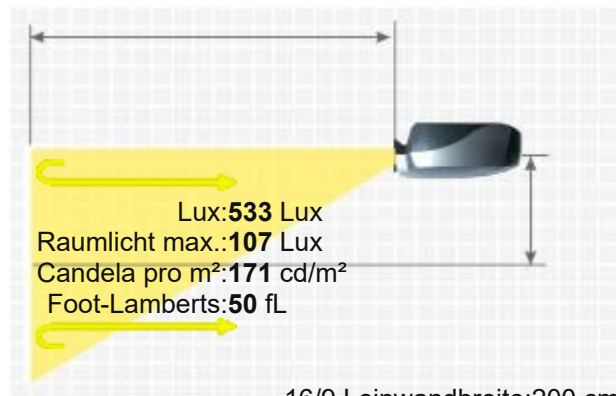

NexiGo Nova Mini

NEXIGO NOVA MINI

Der NexiGo Nova Mini DLP Beamer hat 1200 Ansi-Lumen und eine HDTV 1920 x 1080 Auflösung.

Bis zu 352 cm Bildbreite kann der Projektor gut ausleuchten durch die 1200 Ansi-Lumen. Bei Raumlicht sollte die Bildbreite aber am besten unter 235 cm liegen. Dank des integrierten Google Assistant kann der Projektor bequem per Sprachbefehl bedient werden, von der Suche nach Filmen bis zur Steuerung Ihrer Smart-Home-Geräte. Durch Google TV wird der Projektor in ein smartes Entertainment-Center mit unzähligen Funktionen. Der Projektor hat eine Chromecast, Screen Mirroring-Unterstützung, die es ermöglicht über WLAN Videos in hoher Auflösung und Surround-Sound von Smartphones, Tablets und PCs mit Android, Windows oder iOS direkte Wiedergeben. Des Weiteren ist er Full HD 1080P kompatibel.

Kurzvorstellung Beta 2.5

Projektionssystem

Ansi-Lumen	1200	Leinwand	533 Lux (bei 200 cm Leinwand)
Kontrast	-		-
Schwarzwert	-		-
Offset	-		-
Auflösung	HDTV 1920 x 1080 2.073.600 Pixel		
Wiedergabesignale	Pal, SECAM, NTSC, HDTV 720p, 1080i, 1080p, EDTV 480p, 576p		
Einsatzgebiet	Micro-Portabel Kleine mobile Präsentationen. Kleine Bildbreite oder Räume mit sehr wenig Raumlicht unter 100 Lumen..		
Lichtquelle	Laser		
Licht Lebensdauer	-		
Betriebskosten	0,00 € da Laser		
Focus	autofocus		
Zoom	Kein Zoom		
Objektiv	-		
Projektionsverhältnis	-		
Audio	-		
Anschlüsse	HDMI in Mini Jack Audio out USB in		
Deckenmontage	JA		
Stromverbrauch	-		

16/9 Leinwandbreite: 200 cm
Leinwand : 1 Gain

Maße BxHxT	-
Betriebsgeräusch	-
Gewicht	-
Keystone-Korrektur	-
Ausleuchtung	-
Frequenz	-
Foot-Lamberts	50 fL / max. 352 cm Bildbreite
Candela pro m ²	175 cd/m ²
Ausstattung (Extras)	<ul style="list-style-type: none">■ Full HD 1080P kompatibel■ W-Lan Netzwerk kompatibel.■ Google TV (Google Assistant)
Screen Mirroring	Chromecast (built in)
Baujahr	2025 // Letzte Datenänderung: 2025-01-27 Angelegt: 2025-01-21 11:35:59