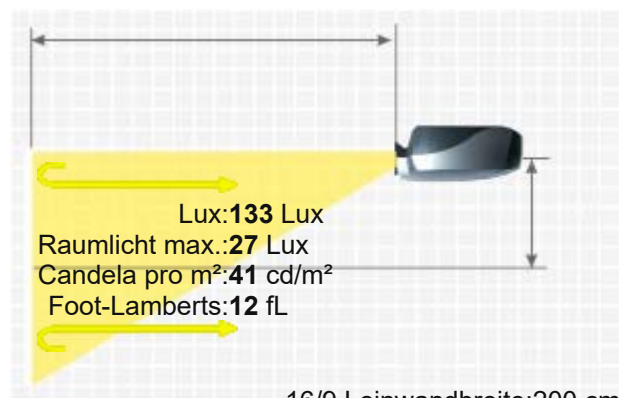

-

Betriebsgeräusch

-

Gewicht

-

Keystone-Korrektur

-

16/9 Leinwandbreite: 200 cm
Leinwand :1 Gain

| | |
|----------------------------|-------------------------------------------------------------------------------------------------------------------------------------------------------------------------------------------------------------------------------------------------------------------------------|
| Ausleuchtung | - |
| Frequenz | - |
| Foot-Lamberts | 12 fL / max. 176 cm Bildbreite |
| Candela pro m ² | 42 cd/m ² |
| Ausstattung (Extras) | <ul style="list-style-type: none">■ Full HD 1080P kompatibel■ High Dynamic Range (HDR)■ W-Lan Netzwerk kompatibel.■ LG WebOS■ Can be used as an LED floor lamp or Bluetooth speaker■ 110° tiltable projection head |
| Screen Mirroring | Nur optional Chromecast / Fire TV / Apple TV / Mi Box |
| Baujahr | 2025 // Letzte Datenänderung: 2025-01-14 Angelegt: 2025-01-14 11:03:55 |