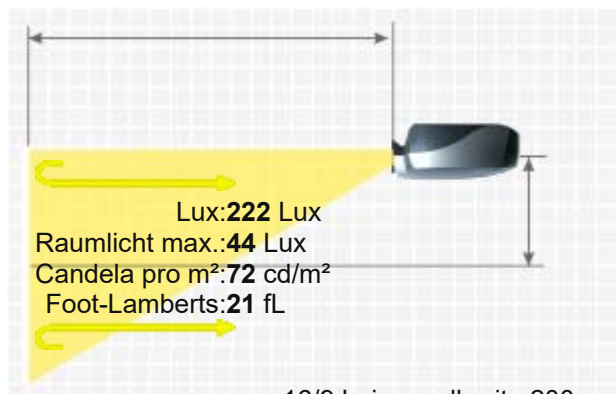

16/9 Leinwandbreite:200 cm
Leinwand :1 Gain

Anschlüsse

HDMI in
USB-C in
Bluetooth

Deckenmontage

JA

Stromverbrauch

-

Maße BxHxT

-

Frequenz -
Foot-Lamberts 21 fL / max. 227 cm Bildbreite
Candela pro m² 73.5 cd/m²

- Full HD 1080P kompatibel
- High Dynamic Range (HDR)
- W-Lan Netzwerk kompatibel.
- LG WebOS
- Auto Image Orientation
- Auto Keystone
- Wall Color Adjustment