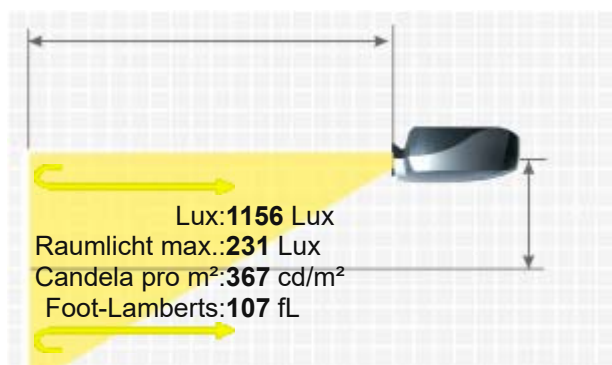

-

Projektionsverhältnis

-

Audio 2 x 10W + 20W JBL Speaker 16/9 Leinwandbreite:200 cm
Leinwand :1 Gain

Anschlüsse 2x HDMI 2.1 (1x eARC) in
Mini Jack Audio out
S/PDIF
2x USB-A 3.0 in
RJ45 in
Bluetooth 5.3

Deckenmontage JA
Stromverbrauch 180W
Maße BxHxT 247 x 286 x 247 mm (9,7"x11,3"x9,7") 17.45 L/dm³
Betriebsgeräusch -

Gewicht 5,70 kg / 11,02 lbs.
Keystone-Korrektur -
Ausleuchtung -
Frequenz -
Foot-Lamberts 107 fL / max. 518 cm Bildbreite
Candela pro m² 374.5 cd/m²

- Full HD 1080P kompatibel
- Integrierter Mediaplayer
- High Dynamic Range (HDR)
- W-Lan Netzwerk kompatibel.
- Lan Netzwerk kompatibel.
- Kurzstanz Projektor
- VIDAA U7.6
- Dolby Vision
- ALLM
- MEMC
- Game Mode(& 8804;60ms)
- Auto Keystone Correction
- Auto Obstacle Avoidance
- Auto Screenfit