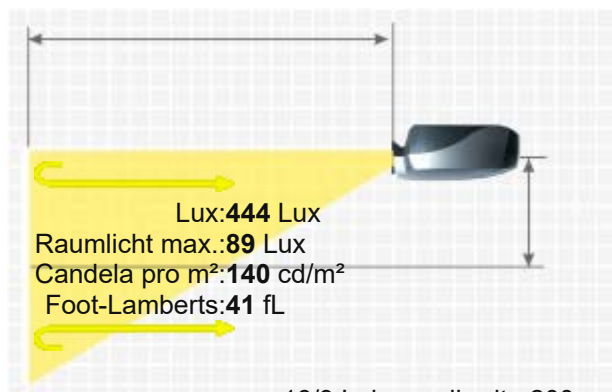

Kurzvorstellung

Projektionssystem

- 1 x LCD TFT Panel
- HDTV 16/9 Liquid Crystal Display

Ansi-Lumen	1000	Leinwand	444 Lux (bei 200 cm Leinwand)
Kontrast	20000:1		20000:1
Schwarzwert	0,0500 min. Lumen		0,022 min. Lumen
Offset	-		

Auflösung	HDTV 1920 x 1080 2.073.600 Pixel UHD (4K2K) 3840 x 2160 komprimiert
Wiedergabesignale	Pal, SECAM, NTSC, HDTV 720p, 1080i, 1080p, 4K UHD (komprimiert), EDTV 480p, 576p
Einsatzgebiet	Standard-Portabel Externe Schulungen und Unternehmenspräsentationen sowie Produktpräsentationen. Kleine Bildbreite oder Räume mit sehr wenig Raumlicht unter 100 Lumen..

16/9 Leinwandbreite: 200 cm
Leinwand : 1 Gain

Mini Jack Audio out
Bluetooth 5.2

Deckenmontage JA
Stromverbrauch -
Maße BxHxT 274,3 x 111,8 x 236,2 mm (10,8"x4,4"x9,3") 7.18 L/dm³
Betriebsgeräusch 32dB

Gewicht 2,85 kg / 4,41 lbs.
Keystone-Korrektur -
Ausleuchtung -
Frequenz -
Foot-Lamberts 41 fL / max. 321 cm Bildbreite
Candela pro m² 143.5 cd/m²