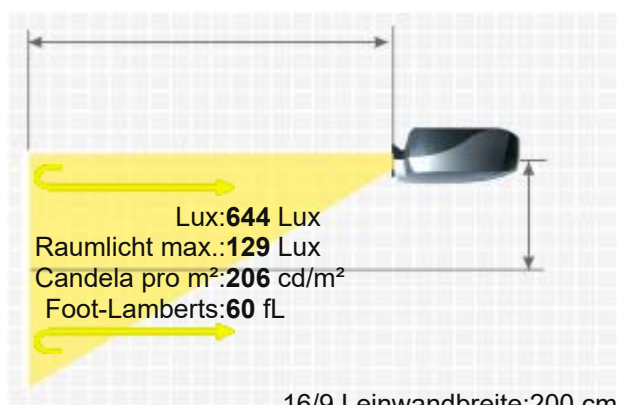

Audio

Anschlüsse

- 1 x LCD TFT Panel
- HDTV 16/9 Liquid Crystal Display

Projektor	1450	Leinwand	644 Lux (bei 200 cm Leinwand)
	20000:1		20000:1
	0,0725 min. Lumen		0,032 min. Lumen

HDTV 1920 x 1080
 2.073.600 Pixel
 UHD (4K2K) 3840 x 2160 komprimiert

-

-

38W + Dolby Audio

- HDMI in
- D-Sub 15 Pin in
- Mini Jack Audio out
- USB in
- RJ45 in

16/9 Leinwandbreite: 200 cm
 Leinwand : 1 Gain

Deckenmontage JA
Stromverbrauch -
Maße BxHxT -
Betriebsgeräusch -

Gewicht 3,74 kg / 6,61 lbs.