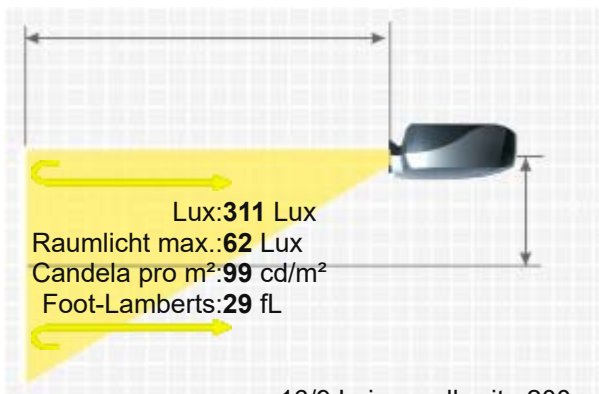

Projektionsverhältnis

-

Audio

-

Anschlüsse

HDMI in
AV in
Mini Jack Audio out

16/9 Leinwandbreite: 200 cm
Leinwand : 1 Gain

USB in
Bluetooth 5.4

Deckenmontage JA
Stromverbrauch -
Maße BxHxT 170 x 120 x 220 mm (6,7"x4,7"x8,7") 4.49 L/dm³
Betriebsgeräusch -

Gewicht 1,20 kg / 2,2 lbs.
Keystone-Korrektur -
Ausleuchtung -
Frequenz -
Foot-Lamberts 29 fL / max. 269 cm Bildbreite
Candela pro m² 101.5 cd/m²